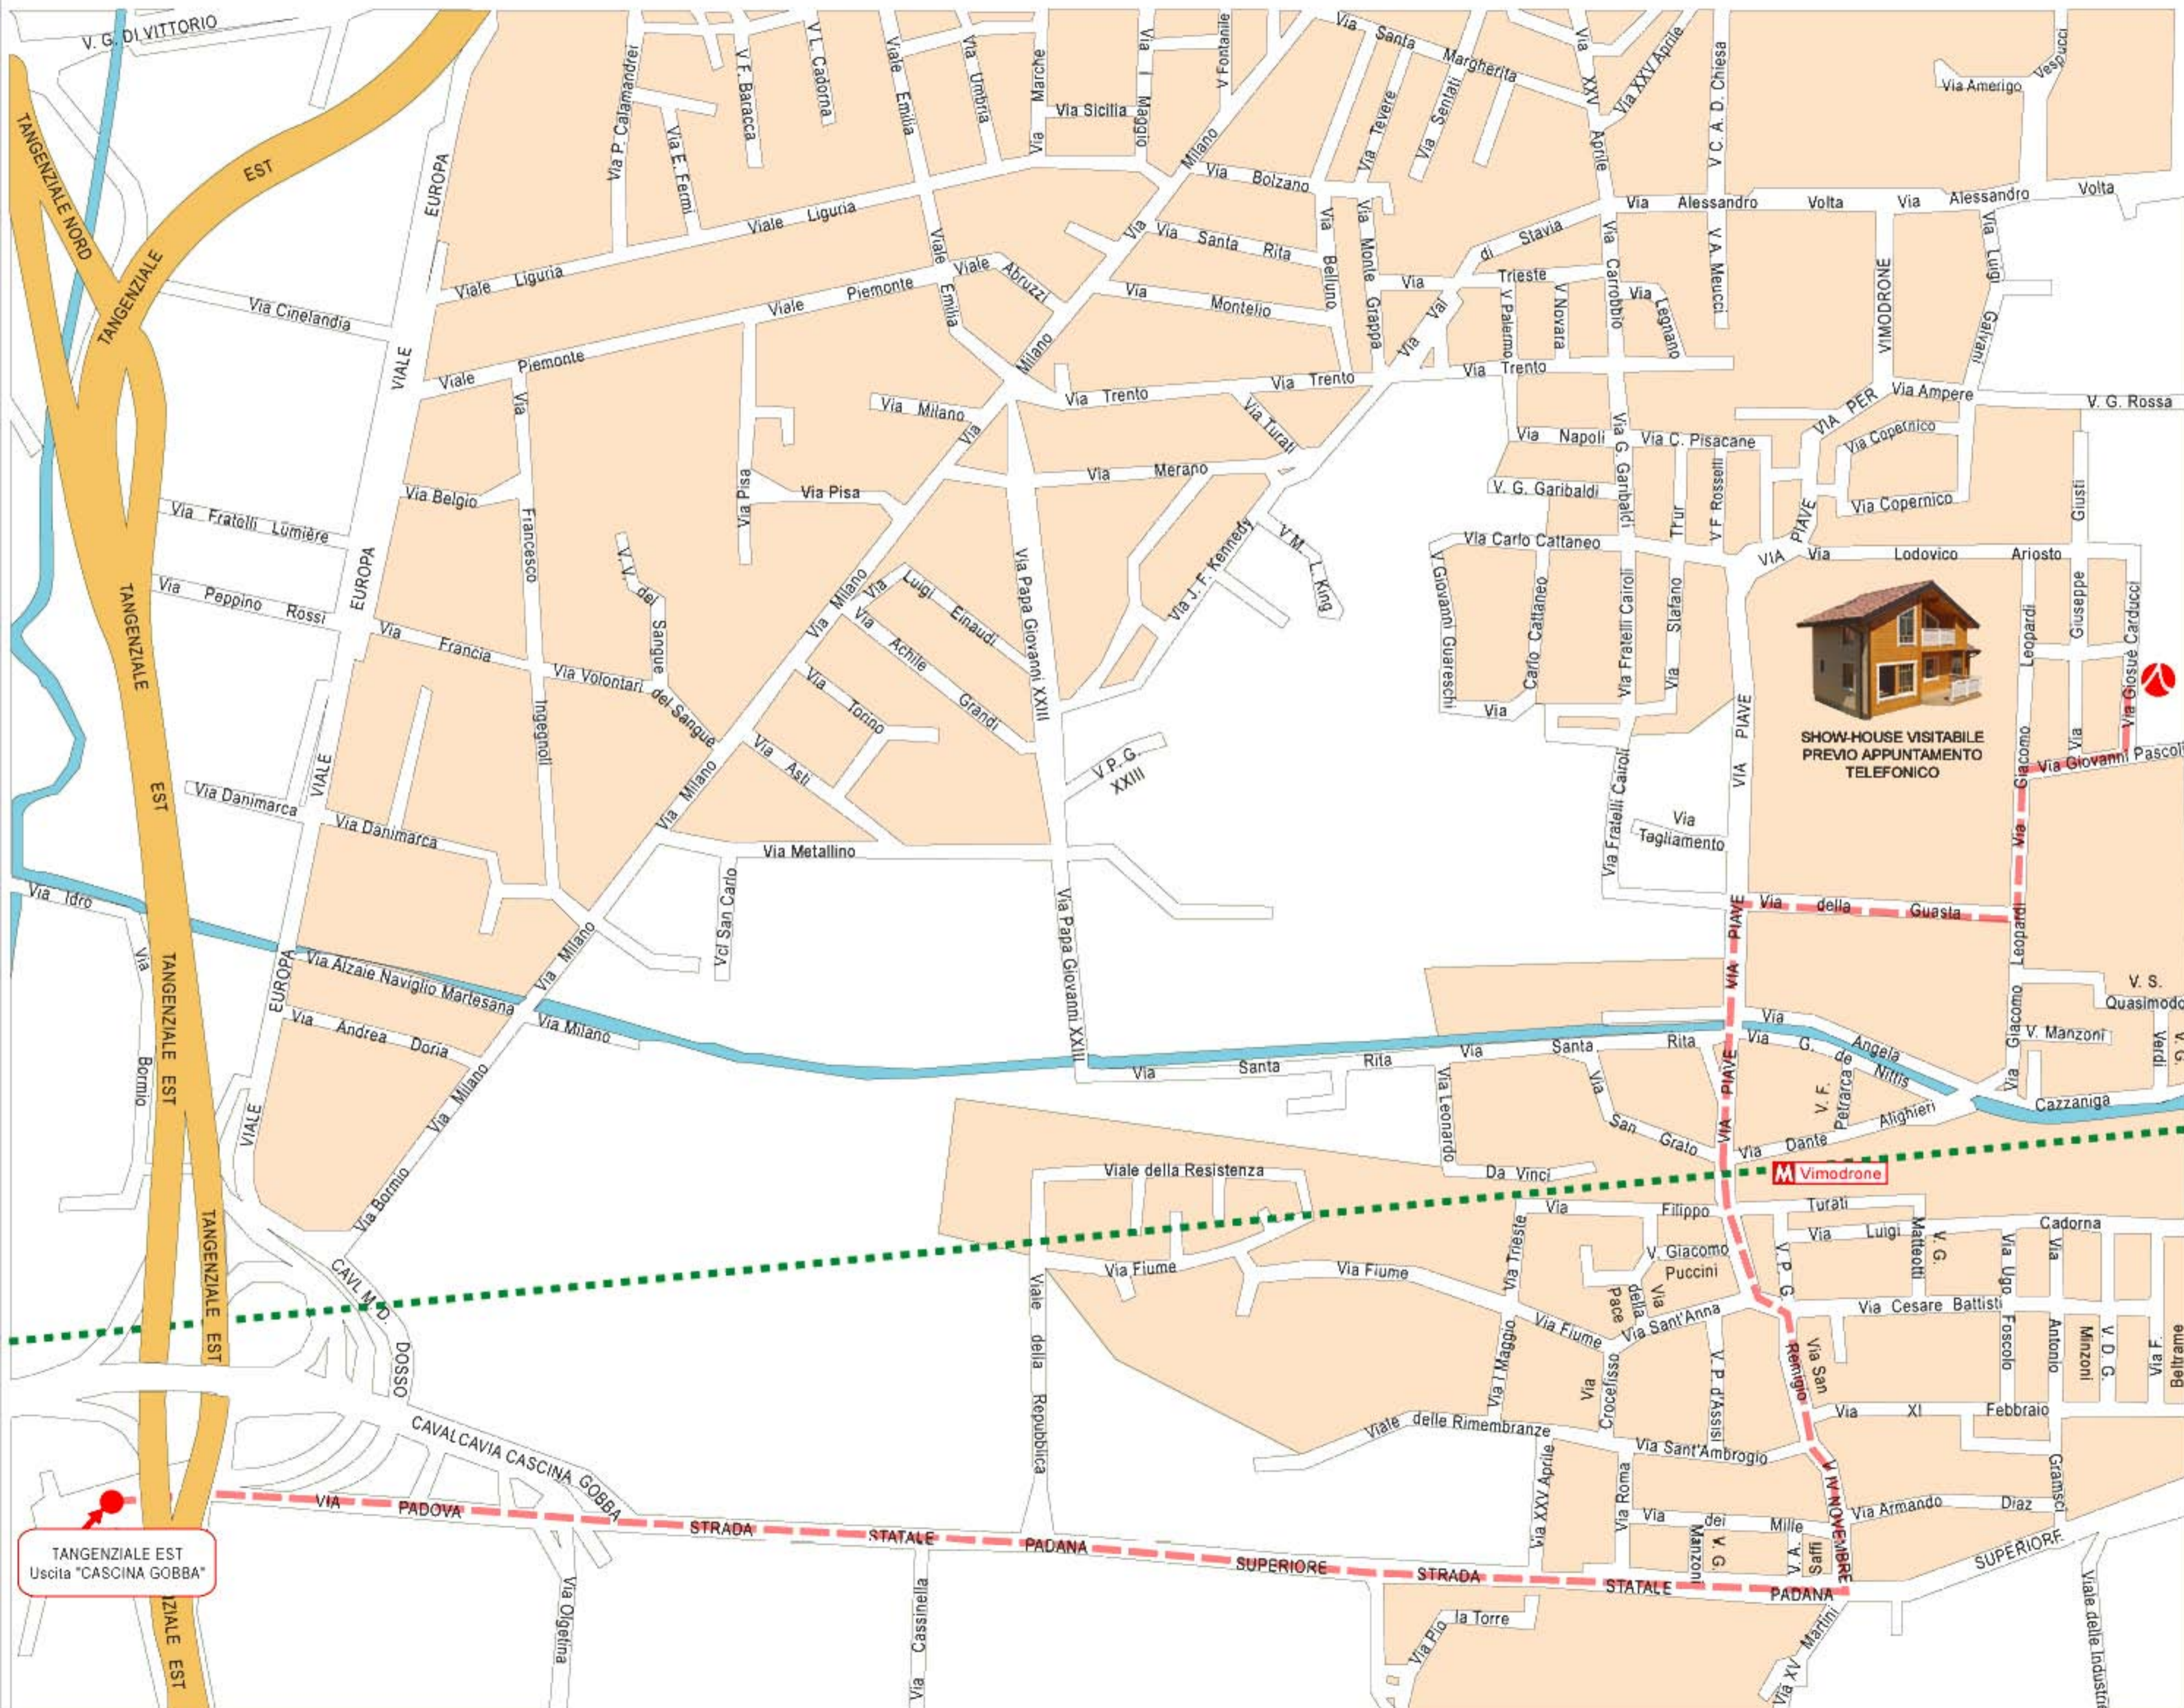

**Indicazioni**

**In auto:**

Immersi in tangenziale Est di Milano. Uscita Cascina Gobba  
 Proseguire per Vimodrone ed entrare nel paese  
 Seguire indicazioni per Cologno Monzese

**In Metro:**

Linea 2 Verde; fermata Vimodrone (partendo da  
 Milano direzione Gessate)  
 A 600 metri Gruppo Arrdostand, vedi cartina

TANGENZIALE EST  
 Uscita "CASCINA GOBBA"

SHOW-HOUSE VISITABILE  
 PREVIO APPUNTAMENTO  
 TELEFONICO

M Vimodrone